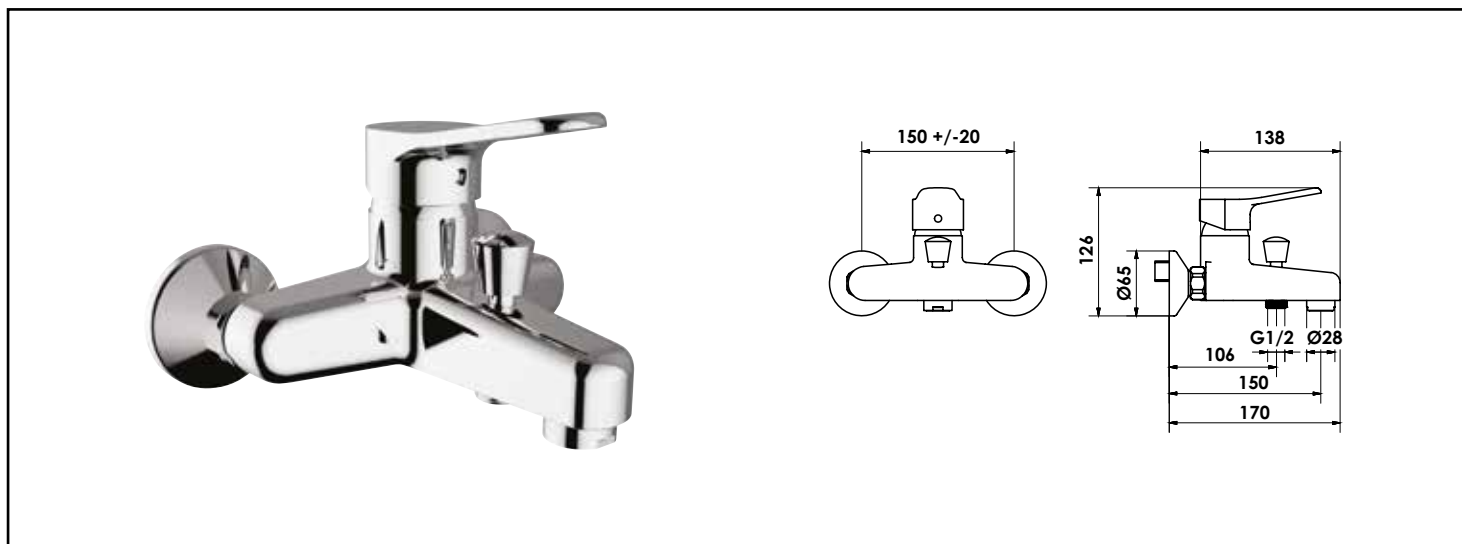

Référence : **501011205**

MITIGEUR DE BAIN DOUCHE MURAL PRIM'O - ROLF

■ UN DESIGN CONTEMPORAIN ET EFFICACE

■ ECONOMIES D'EAU ET D'ÉNERGIE GRÂCE À LA TECHNOLOGIE C2

DESCRIPTION	Chromé. - Manette métal. - Cartouche Ø40 mm. - Limiteur de débit par point dur. - Limiteur de température réglable. - Arrivées écrous prisonniers 20/27. - Raccords muraux excentrés avec rosaces. - Inverseur automatique. - NF IA. - Classement E3/1 C2 A2 U3 (BBBA).
CARACTÉRISTIQUES	Chromé. - Manette métal. - Cartouche Ø40 mm. - Limiteur de débit par point dur. - Limiteur de température réglable. - Arrivées écrous prisonniers 20/27. - Raccords muraux excentrés avec rosaces. - Inverseur automatique. - NF IA. - Classement E3/1 C2 A2 U3 (BBBA).
APPLICATIONS	Bain-douche mural
CONDITIONS D'UTILISATION	Pression maximum : 5 bar - Pression d'utilisation : 3 bar - Température maximum de l'eau : 80°C (176°F) - produit Conforme aux réglementations en vigueur
COMPATIBILITÉ	S'installe sur tous les raccordements muraux avec un entraxe de 150 mm ± 20 mm
PRÉCAUTION D'EMPLOI	Livré avec raccords muraux excentrés et rosaces
SPECIFICATIONS D'INSTALLATION	Permet l'équipement sanitaire des salles de bains et cuisine.
	Garantie 10 ans contre tout vice de fabrication y compris pour les cartouches - Cf conditions générales de vente
PRESCRIPTION DE POSE	Avant le montage nettoyer la tuyauterie pour éliminer toute impureté
PRESCRIPTION D'ENTRETIEN	Nettoyage à l'eau savonneuse avec un chiffon doux et bien sécher - Ne pas utiliser de produits nocifs, abrasifs ou chlorés